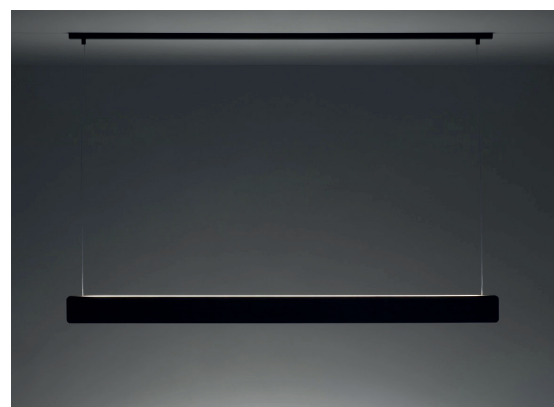

ECCOME.LA SOSPESA

Design: **Mario Belloni**

ECCOME.LA SOSPESA

Led 2 x 20W/24 V - 2 x 2400 lm -
3000 K

220/240 V - 50/60 Hz

CRI 80

Materiale: alluminio /
laminato decorativo
in fibra cellulosica

Finitura:

Nero cod.ALD00568

ECCOME.LA SOSPESA

Led 2 x 20W/24 V - 2 x 2400 lm -
3000 K

220/240 V - 50/60 Hz

CRI 80

Material: aluminium /
decorative fiber laminate

Finish:

Black code ALD00568