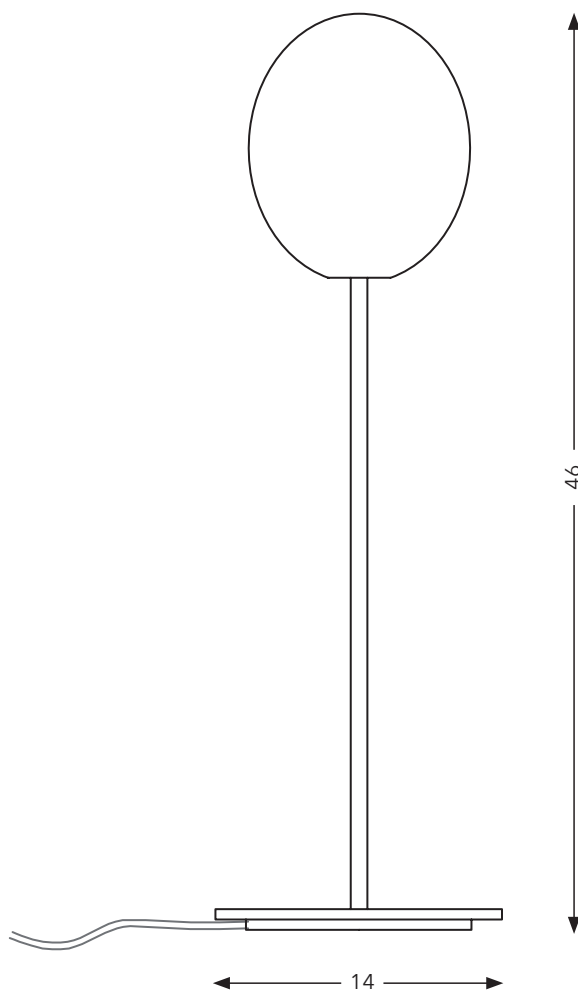

# PRIMALUCE

Design: **Mario Belloni**

**PRIMALUCE:**

Alogena G9 - 42 W / LED G9 - 7 W - 650 Lm  
Diffusore: Uovo di struzzo  
Codice: ALD00111

**PRIMALUCE:**

Halogen G9 - 42 W / LED G9 - 7 W - 650 Lm  
Diffuser: Ostrich egg  
Code: ALD00111

# OCEANO OLTRELUCE PRIMALUCE

Questo dispositivo è munito di lampade a LED integrate.

A<sup>++</sup>

A<sup>+</sup>

A

~~B~~

~~C~~

~~D~~

~~E~~

} LED

Le lampade di questo dispositivo non sono sostituibili.

# OCEANO OLTRELUCE PRIMALUCE

This luminaire contains built-in LED lamps.

The lamps cannot be changed in the luminaire.