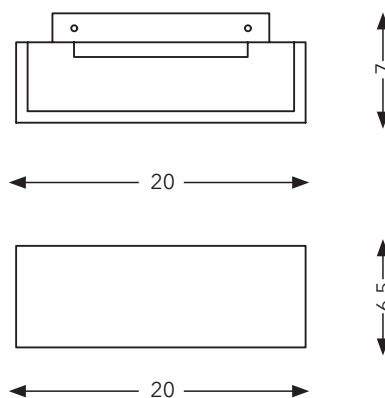

PIUMA LED

Design: **Mario Belloni**

PIUMA LED:

Led: 26 W - 2400 Lm - 3000 K - 220 V
Dimmerabile
Apertura angolare: 120°
CRI: 80
Materiale: Metacrilato sabbiato
Finitura: Bianco opaco
Codice: ALD00333

PIUMA LED:

Led: 26 W - 2400 Lm - 3000 K - 220 V
Dimmable
Viewing angle: 120°
CRI: 80
Material: Sandblasted methacrylate
Finish: Matt white
Code: ALD00333

OCEANO OLTRELUCE PIUMA LED

Questo dispositivo è munito di lampade a LED integrate.