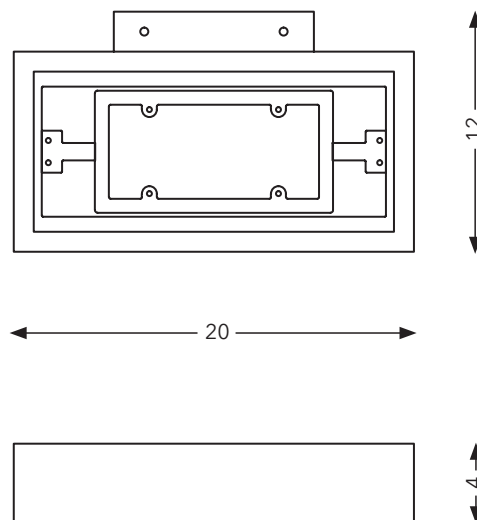

NUVOLA OTTO LED

Design: **Mario Belloni**

NUVOLA:

Led: 26 W - 2400 Lm - 3000 K - 220 V
Dimmerabile
Apertura angolare: 120°
CRI: 80
Materiale: Ottone
Finitura: Bianco opaco
Codice: ALD00271

NUVOLA:

Led: 26 W - 2400 Lm - 3000 K - 220 V
Dimmable
Viewing angle: 120°
CRI: 80
Material: Brass
Finish: Matt white
Code: ALD00271

OCEANO OLTRELUCE NUVOLA OTTO LED

Questo dispositivo è munito di lampade a LED integrate.

Le lampade di questo dispositivo non sono sostituibili.

OCEANO OLTRELUCE NUVOLA OTTO LED

This luminaire contains built-in LED lamps.