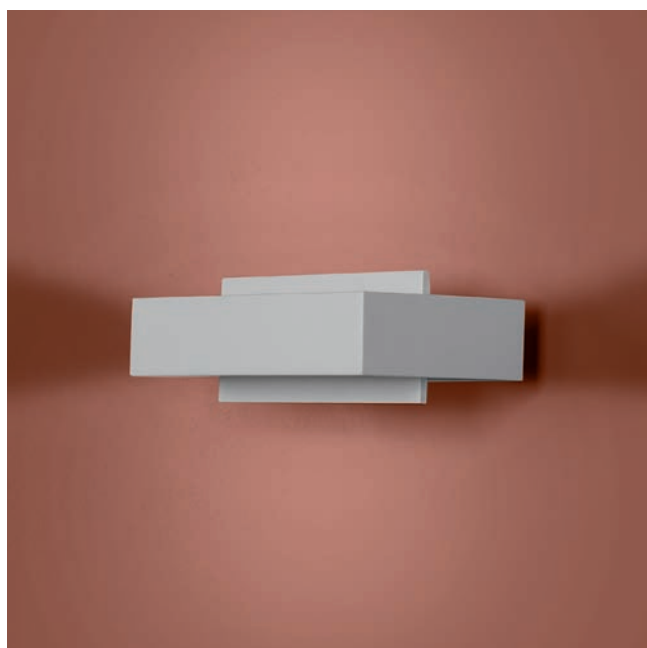

NUVOLA OTTO LED

Design: **Mario Belloni**

NUVOLA:

Led: 26 W - 2400 Lm - 3000 K - 220 V
Dimmerabile
Apertura angolare: 120°
CRI: 80
Materiale: Ottone
Finitura: Bianco opaco
Codice: ALD00271

NUVOLA:

Led: 26 W - 2400 Lm - 3000 K - 220 V
Dimmable
Viewing angle: 120°
CRI: 80
Material: Brass
Finish: Matt white
Code: ALD00271

OCEANO OLTRELUCE NUVOLA OTTO LED

Questo dispositivo è munito di lampade a LED integrate.

Le lampade di questo dispositivo non sono sostituibili.

OCEANO OLTRELUCE NUVOLA OTTO LED

This luminaire contains built-in LED lamps.