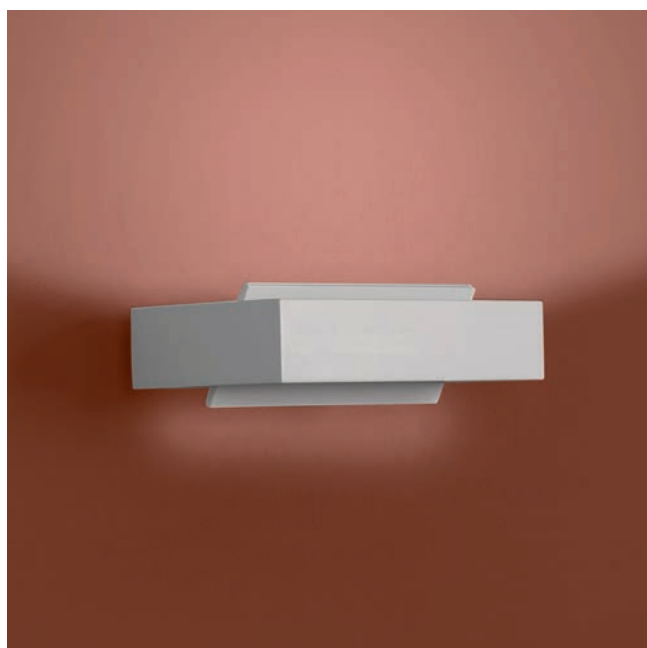

NUVOLA OTTO LED

Design: **Mario Belloni**

NUVOLA:

Led: 26 W - 2400 Lm - 3000 K - 220 V
Dimmerabile
Apertura angolare: 120°
CRI: 80
Materiale: Ottone
Finitura: Bianco opaco
Codice: ALD00271

NUVOLA:

Led: 26 W - 2400 Lm - 3000 K - 220 V
Dimmable
Viewing angle: 120°
CRI: 80
Material: Brass
Finish: Matt white
Code: ALD00271

OCEANO OLTRELUCE NUVOLA OTTO LED

Questo dispositivo è munito di lampade a LED integrate.

Le lampade di questo dispositivo non sono sostituibili.

OCEANO OLTRELUCE NUVOLA OTTO LED

This luminaire contains built-in LED lamps.