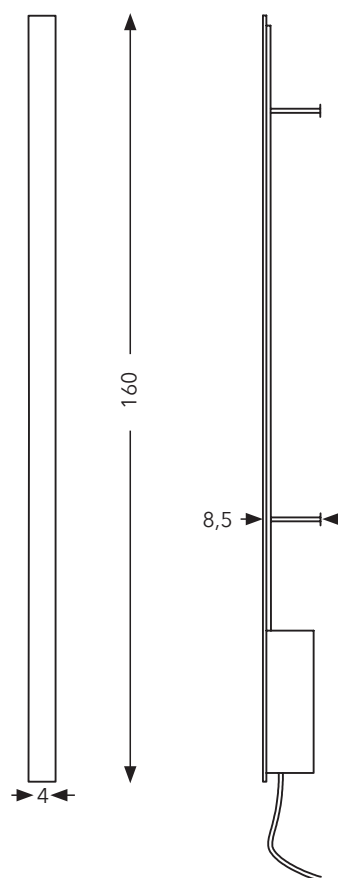

ALLROUND CUT

Design: **Mario Belloni, Luigi e Pietro Greppi**

ALLROUND CUT:

Led: 24 W - 2400 Lm - 2700 K - 24 V

Dimmerabile

Apertura angolare: 120°

Materiale: Alluminio

Finitura: Bianco opaco

Codice: ALD00275

ALLROUND CUT:

Led: 24 W - 2400 Lm - 2700 K - 24 V

Dimmable

Viewing angle: 120°

Material: Aluminium

Finish: Matt white

Code: ALD00275

OCEANO OLTRELUCE ALLAROUND CUT

Questo dispositivo è
munito di lampade a
LED integrate.

A⁺⁺

A⁺

A

~~B~~

~~C~~

~~D~~