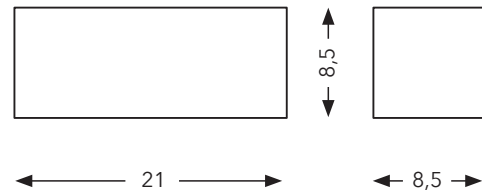

CONTRACT UNO

Design: **Ufficio tecnico** | *Technical office*

CONTRACT UNO:

Led 26 W - 2400 Lm - 3000 K - 220 V
Dimmerabile
Apertura angolare: 120°
CRI: 80
Materiale: Acciaio
Finitura: Bianco opaco
Codice: OOC00005

CONTRACT UNO:

Led 26 W - 2400 Lm - 3000 K - 220 V
Dimmable
Viewing angle: 120°
CRI: 80
Material: Steel
Finish: Matt white
Code: OOC00005